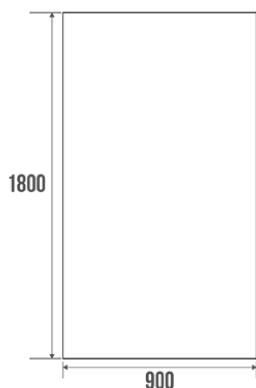

Fiche technique

Informations

Désignation	Rideaux de douche 1800 x 900 mm, PVC
Référence	804090

Description

Rideau de douche Hauteur 1800 mm - Largeur 900 mm, oeillets laiton blanc, ourlet plombé.
Livré avec 6 anneaux plastique blanc.

Parfaitement adapté pour l'usage en Collectivités.

Caractéristiques techniques

Couleur	Blanc
Dimensions	1800 x 900 mm
Matière	PVC
Poids brut	0.330 kg
Conditionnement	Sachet plastique neutre
Garantie	1 an
Gencod	3563398040906
Code douanier	3922900000
Notice	Aucune notice disponible
Pièces détachées	Réf. 804022 : Anneaux plastique blanc renforcé. Livré en sachet de 12.