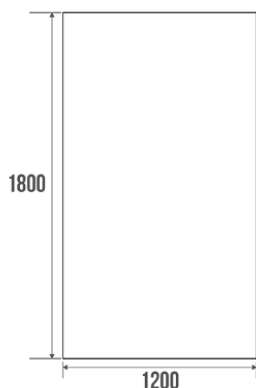

Fiche technique

Informations

Désignation	Rideaux de douche 1800 x 1200 mm, PVC
Référence	804120

Description

Rideau de douche Hauteur 1800 mm - Largeur 1200 mm, oeillets laiton blanc, ourlet plombé.
Livré avec 7 anneaux plastique blanc.

Parfaitement adapté pour l'usage en Collectivités.

Caractéristiques techniques

Couleur	Blanc
Dimensions	1800 x 1200 mm
Matière	PVC
Poids brut	0.430 kg
Conditionnement	Sachet plastique neutre
Garantie	1 an
Gencod	3563398041200
Code douanier	3922900000
Notice	Aucune notice disponible
Pièces détachées	Réf. 804022 : Anneaux plastique blanc renforcé. Livré en sachet de 12.