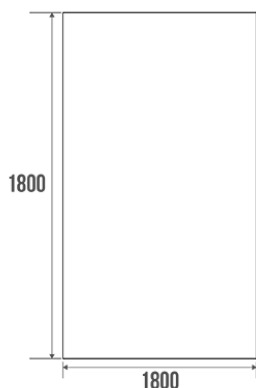

Fiche technique

Informations

Désignation	Rideaux de douche 1800 x 1800 mm, PVC, non feu
Référence	805180

Description

Rideau de douche Hauteur 1800 mm - Largeur 1800 mm, oeillets laiton blanc.
Classe M1
Bas plombé.
Livré avec 12 anneaux fil métal.

Parfaitement adapté pour l'usage en Collectivités.

Caractéristiques techniques

Couleur	Blanc
Dimensions	1800 x 1800 mm
Matière	PVC
Poids brut	0.870 kg
Conditionnement	Sachet plastique neutre
Garantie	1 an
Gencod	3563398051803
Code douanier	3922900000
Notice	Aucune notice disponible
Pièces détachées	Réf. 693312 : Anneaux fil métal. Livré en sachet de 12.