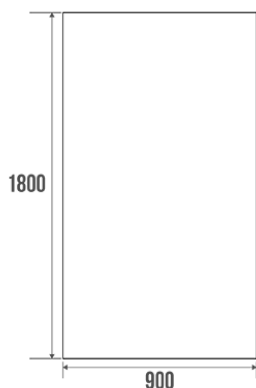

Fiche technique

Informations

Désignation	Rideaux de douche 1800 x 900 mm, Polyester
Référence	806090

Description

Rideau de douche Hauteur 1800 mm - Largeur 900 mm, oeillet laiton blanc.
Textile blanc polyester hydrodéperlant, base lestée avec fil plombé.
Livré avec 6 anneaux plastique blanc.

Parfaitement adapté pour l'usage en Collectivités.

Caractéristiques techniques

Finition	Hydrodéperlant
Couleur	Blanc
Dimensions	1800 x 900 mm
Matière	Polyester
Poids brut	0.160 kg
Conditionnement	Sachet plastique neutre
Garantie	1 an
Gencod	3563398060904
Code douanier	3922900000
Notice	Aucune notice disponible
Pièces détachées	Réf. 804022 : Anneaux plastique blanc renforcé. Livré en sachet de 12.