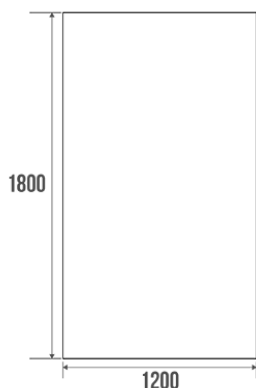

Fiche technique

Informations

Désignation	Rideaux de douche 1800 x 1200 mm, Polyester
Référence	806120

Description

Rideau de douche Hauteur 1800 mm - Largeur 1200 mm, oeillet laiton blanc.
Textile blanc polyester hydrodéperlant, base lestée avec fil plombé.
Livré avec 8 anneaux plastique blanc.

Parfaitement adapté pour l'usage en Collectivités.

Caractéristiques techniques

Finition	Hydrodéperlant
Couleur	Blanc
Dimensions	1800 x 1200 mm
Matière	Polyester
Poids brut	0.220 kg
Conditionnement	Sachet plastique neutre
Garantie	1 an
Gencod	3563398061208
Code douanier	3922900000
Notice	Aucune notice disponible
Pièces détachées	Réf. 804022 : Anneaux plastique blanc renforcé. Livré en sachet de 12.