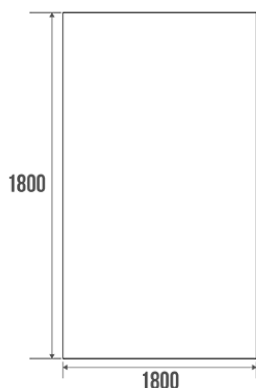

Caractéristiques techniques

Finition	Hydrodéperlant
Couleur	Blanc
Dimensions	1800 x 1800 mm
Matière	Polyester
Poids brut	0.320 kg
Conditionnement	Sachet plastique neutre
Garantie	1 an
Gencod	3563398061802
Code douanier	3922900000
Notice	Aucune notice disponible
Pièces détachées	Réf. 804022 : Anneaux plastique blanc renforcé. Livré en sachet de 12.

Conseils de pose et entretien

Aucune recommandation particulière pour la pose.

Entretien