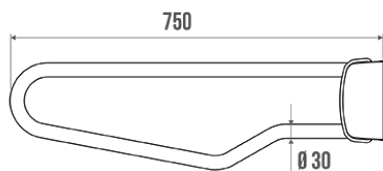

Fiche technique

Informations

Désignation	ECO - Barre relevable
Référence	822860

Description

Tube acier époxy blanc Ø 30 mm.
Embase en résine de synthèse.
Fixations invisibles.

Parfaitement adapté pour l'usage en Collectivités.

Caractéristiques techniques

Finition	Epoxy
Couleur	Blanc
Dimensions	750 mm
Diamètre Ø	30 mm
Matière	Acier
Poids brut	1.977 kg
Conditionnement	Carton neutre
Garantie	1 an
Gencod	3563398228601
Code douanier	7324900010
Notice	S00001961_IND_03

Conseils de pose et entretien

Hauteur de pose conseillée pour la barre supérieure : 80 cm du sol dans les toilettes et la douche, ou à la hauteur du lavabo. Les barres d'appui ajoutent de la sécurité à l'utilisateur si elles sont installées conformément aux instructions. Les efforts supportés par la fixation murale nécessitent une parfaite sélection de la visserie et des chevilles en fonction de la nature du support mural. Nous vous conseillons de choisir des vis en inox pour éviter tout risque de corrosion en milieu humide (Ø 4 mm). Avant de percer la cloison, présenter physiquement le produit contre le mur puis marquer les emplacements de perçage. Tous les points de fixation doivent être