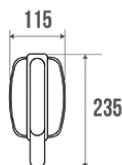

Fiche technique

Informations

Désignation	ECO - Barre relevable
Référence	822860

Description

Tube acier époxy blanc Ø 30 mm.
Embase en résine de synthèse.
Fixations invisibles.

Parfaitement adapté pour l'usage en Collectivités.

Caractéristiques techniques

Finition	Epoxy
Couleur	Blanc
Dimensions	750 mm
Diamètre Ø	30 mm
Matière	Acier
Poids brut	1.977 kg
Conditionnement	Carton neutre
Garantie	1 an
Gencod	3563398228601
Code douanier	7324900010
Notice	S00001961_IND_03

Conseils de pose et entretien

Hauteur de pose conseillée pour la barre supérieure : 80 cm du sol dans les toilettes et la douche, ou à la hauteur du lavabo. Les barres d'appui ajoutent de la sécurité à l'utilisateur si elles sont installées conformément aux instructions. Les efforts supportés par la fixation murale nécessitent une parfaite sélection de la visserie et des chevilles en fonction de la nature du support mural. Nous vous conseillons de choisir des vis en inox pour éviter tout risque de corrosion en milieu humide (Ø 4 mm). Avant de percer la cloison, présenter physiquement le produit contre le mur puis marquer les emplacements de perçage. Tous les points de fixation doivent être