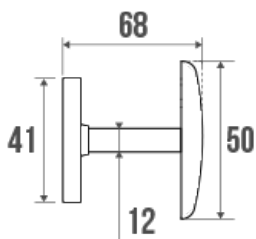

Fiche technique

Informations

Désignation	ECO - Porte-peignoir 2 têtes, Chromé
Référence	823902

Description

Tête Ø 65 mm. Acier chromé.

Parfaitement adapté pour l'usage en Collectivités.

Caractéristiques techniques

Finition	Chromé
Dimensions	182 x 68 mm
Diamètre Ø	50 mm
Matière	Acier
Poids brut	0.160 kg
Conditionnement	Sachet plastique neutre
Garantie	1 an
Poids net	0.153 kg
Gencod	3563398239027
Code douanier	7324900010
Notice	Aucune notice disponible