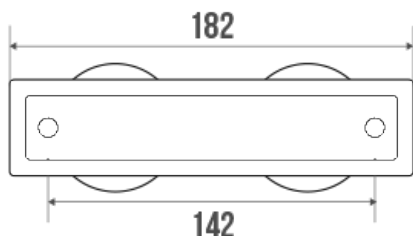

Fiche technique

Informations

Désignation	ECO - Porte-peignoir 2 têtes, Chromé
Référence	823902

Description

Tête Ø 65 mm. Acier chromé.

Parfaitement adapté pour l'usage en Collectivités.

Caractéristiques techniques

Finition	Chromé
Dimensions	182 x 68 mm
Diamètre Ø	50 mm
Matière	Acier
Poids brut	0.160 kg
Conditionnement	Sachet plastique neutre
Garantie	1 an
Poids net	0.153 kg
Gencod	3563398239027
Code douanier	7324900010
Notice	Aucune notice disponible