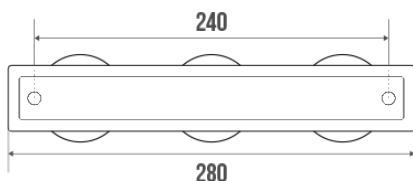

Fiche technique

Informations

Désignation	ECO - Porte-peignoir 3 têtes, Chromé
Référence	823903

Description

Tête Ø 65 mm. Acier chromé.

Parfaitement adapté pour l'usage en Collectivités.

Caractéristiques techniques

Finition	Chromé
Dimensions	280 x 68 mm
Diamètre Ø	50 mm
Matière	Acier
Poids brut	0.240 kg
Conditionnement	Sachet plastique neutre
Garantie	1 an
Poids net	0.234 kg
Gencod	3563398239034
Code douanier	7324900010
Notice	Aucune notice disponible