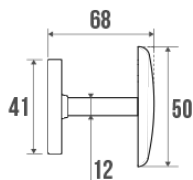

Fiche technique

Informations

Désignation	ECO - Porte-peignoir 3 têtes, Chromé
Référence	823903

Description

Tête Ø 65 mm. Acier chromé.

Parfaitement adapté pour l'usage en Collectivités.

Caractéristiques techniques

Finition	Chromé
Dimensions	280 x 68 mm
Diamètre Ø	50 mm
Matière	Acier
Poids brut	0.240 kg
Conditionnement	Sachet plastique neutre
Garantie	1 an
Poids net	0.234 kg
Gencod	3563398239034
Code douanier	7324900010
Notice	Aucune notice disponible