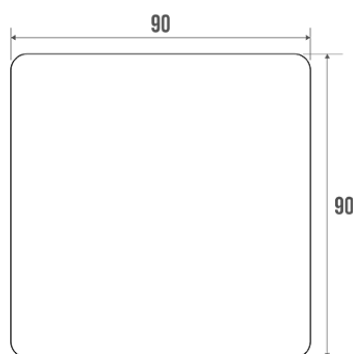

Fiche technique

Informations

Désignation	Figurine adhésive "Messieurs"
Référence	878121

Description

Dessin blanc sur fond bleu. Face adhésive

Parfaitement adapté pour l'usage en Collectivités.

Caractéristiques techniques

Couleur	Blanc & Bleu
Dimensions	90 x 90 mm
Matière	PVC
Poids brut	0.020 kg
Conditionnement	Sachet plastique neutre
Gencod	3563398781212
Code douanier	3922900000
Notice	Aucune notice disponible

Fiche produit mise à jour le : 10/01/2024