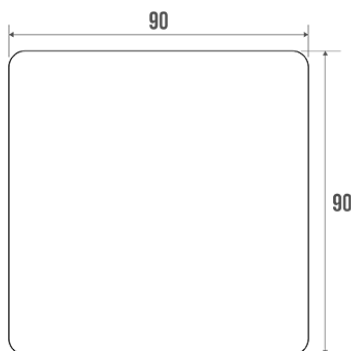

Fiche technique

Informations

Désignation	Figurine adhésive "Dames"
Référence	878122

Description

Dessin blanc sur fond bleu. Face adhésive

Parfaitement adapté pour l'usage en Collectivités.

Caractéristiques techniques

Couleur	Blanc & Bleu
Dimensions	90 x 90 mm
Matière	PVC
Poids brut	0.020 kg
Conditionnement	Sachet plastique neutre
Gencod	3563398781229
Code douanier	3922900000
Notice	Aucune notice disponible

Fiche produit mise à jour le : 10/01/2024