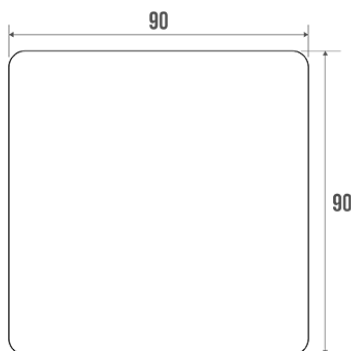

Fiche technique

Informations

Désignation	Figurine adhésive "Handicapés"
Référence	878123

Description

Dessin blanc sur fond bleu. Face adhésive

Parfaitement adapté pour l'usage en Collectivités.

Caractéristiques techniques

Couleur	Blanc & Bleu
Dimensions	90 x 90 mm
Matière	PVC
Poids brut	0.020 kg
Conditionnement	Sachet plastique neutre
Gencod	3563398781236
Code douanier	3922900000
Notice	Aucune notice disponible

Fiche produit mise à jour le : 10/01/2024