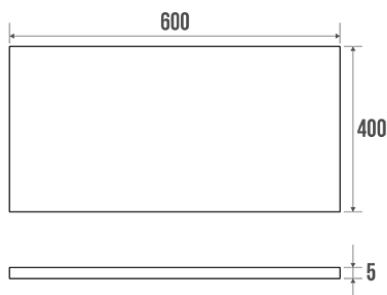

Fiche technique

Informations

Désignation CLASSIQUE - Miroir rectangulaire acrylique
Référence 005578

Description

Miroir livré sans fixations.
Plastique PMMA

Visserie non fournie.
Parfaitement adapté pour l'usage en Collectivités.

Caractéristiques techniques

Dimensions	600 x 400 mm
Matière	Plastique
Poids brut	2.300 kg
Conditionnement	Livré en vrac
Garantie	5 ans
Gencod	3563390055786
Code douanier	7009910090
Notice	Aucune notice disponible