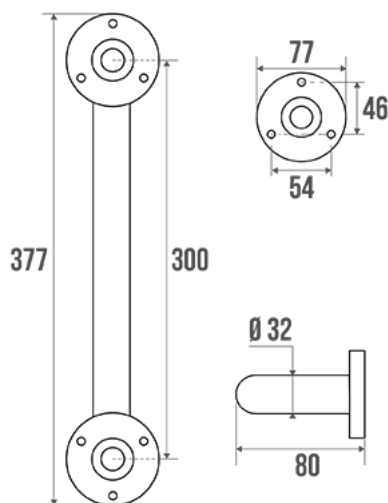

Fiche technique

Informations

Désignation Barre droite 300 mm, Inox poli brillant, Ø 32 mm
Référence 000103

Les + produit

+ **Fixations invisibles.**

Description

Tube inox 304 poli brillant Ø 32 mm.
Platines et cache-fixations en inox poli brillant.
Visserie fournie.

Incompatible dans les milieux chlorés.

Tube inox 304 poli brillant Ø 32 mm.
Platines et cache-fixations en inox poli brillant.
Visserie fournie.

Incompatible dans les milieux chlorés.

Caractéristiques techniques

Finition	Poli brillant
Dimensions	300 mm
Matière	Inox
Poids brut	0.450 kg
Conditionnement	Sachet plastique neutre
Charge admissible	150 kg
Tests laboratoire à	225 kg
Garantie	5 ans
Poids net	0.450 kg
Gencod	3563390001035
Code douanier	7324900010
Notice	Aucune notice disponible