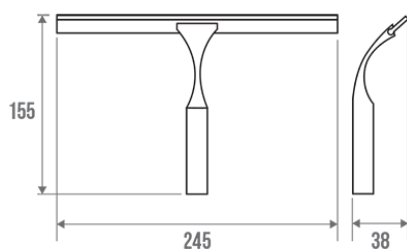

## Caractéristiques techniques

---

Finition	Poli brillant
Dimensions	245 x 155 x 38 mm
Matière	Inox
Poids brut	0.450 kg
Conditionnement	Boîte carton
Garantie	5 ans
Gencod	3563390051580
Code douanier	7324900010
Notice	Aucune notice disponible