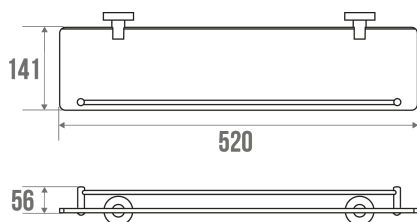

Fiche technique

Informations

Désignation	STYLE - Tablette lavabo 491 mm, Inox brossé
Référence	200150

Les + produit

+ Ligne sobre et moderne.

Description

Verre transparent

Visserie fournie.

Parfaitement coordonné avec nos barres de maintien inox.

Caractéristiques techniques

Finition	Brossé
Dimensions	65 x 491 x 144 mm
Matière	Inox
Poids brut	2.900 kg
Conditionnement	Boîte neutre
Garantie	5 ans
Gencod	3563392001507
Code douanier	7324900010
Notice	Aucune notice disponible

Conseils de pose et entretien

Les efforts supportés par la fixation murale nécessitent une parfaite sélection de la visserie et des chevilles en fonction de la nature du support mural. Nous vous conseillons de choisir des vis en inox pour éviter tout risque de corrosion en milieu humide ($\varnothing$ 4 mm). Avant de percer la cloison, présenter physiquement le produit contre le mur puis marquer les emplacements de perçage. Tous les points de fixation doivent être impérativement respectés. Après montage et avant utilisation, s'assurer que les vis de fixation sont bien serrées.

Entretien

IMPORTANT : Pour garantir la pérennité de ce produit et la sécurité de l'utilisateur, nous recommandons, pour le nettoyage, l'utilisation de savon doux. ATTENTION, NE PAS UTILISER des produits de nettoyage à base de cétone, hydrocarbures, acides, bases, esters et éthers. Après utilisation d'un produit de nettoyage, effectuez un