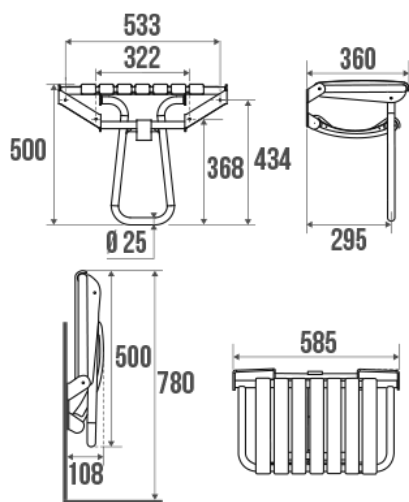

Fiche technique

Informations

Désignation	Siège de douche grande taille, Blanc
Référence	047632

Les + produit

- + Sécurité maximale grâce à la béquille automatique.
- + Peu encombrant en position relevée.
- + Facilité d'installation.
- + Garantie anticorrosion.

Description

Assise grande taille. 7 lattes polypropylène blanc.
Tube aluminium époxy blanc.
Permet de prendre une douche en position assise.

Hauteur normalisée 500 mm.

Caractéristiques techniques

Finition	Epoxy
Couleur	Blanc
Dimensions	360 x 585 x 500 mm
Diamètre Ø	25 mm
Matière	Polypropylène & Aluminium
Poids brut	3.600 kg
Conditionnement	Carton quadri

CE - Charge admissible	300 kg
Tests laboratoire à	450 kg
Garantie	10 ans
Poids net	3.000 kg
Gencod	3563390476321
Code douanier	7615200000
Notice	A13600811_IND_18
Pièces détachées	Réf. 047636 : Tampon pied siège de douche. Réf. 047638 : Latte assise. Réf. 047639 : Latte de rappel.