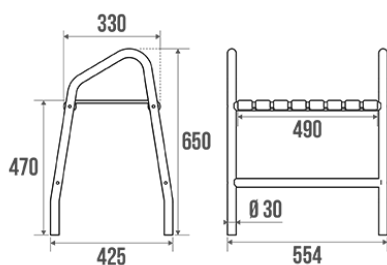

Fiche technique

Informations

Désignation	Tabouret de douche 2 poignées, Blanc
Référence	047678

Les + produit

+ Antidérapant.

Description

Assise en polypropylène blanc.
Tube aluminium époxy blanc.
4 patins plastique anti-dérapant.
Permet de prendre une douche en position assise.

Livré démonté.

Caractéristiques techniques

Finition	Epoxy
Couleur	Blanc
Dimensions	425 x 554 x 650 mm
Diamètre Ø	30 mm
Matière	Polypropylène & Aluminium
Poids brut	2.630 kg
Conditionnement	Carton + étiquette
Charge admissible	140 kg
Tests laboratoire à	200 kg
Garantie	10 ans
Poids net	3.611 kg
Gencod	3563390476789
Code douanier	7615200000
Notice	S00001629_IND_09