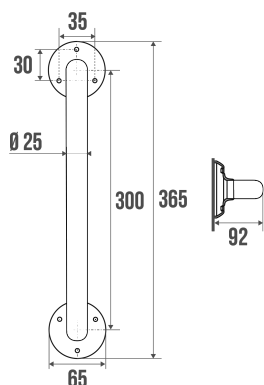

### Informations

Désignation Barre droite 300 mm, Laiton Chromé, Ø 25 mm, Fix. apparentes  
Référence 002943

### Description

Fixations apparentes.  
Tube laiton nickelé chromé Ø 25 mm.

### Caractéristiques techniques

Finition	Nickelé Chromé
Dimensions	300 mm
Matière	Laiton
Poids brut	0.310 kg
Conditionnement	Sachet plastique + Cavalier pour mise en place sur broche
Charge admissible	90 kg
Tests laboratoire à	150 kg
Garantie	10 ans
Gencod	3563390029435
Code douanier	7418200090
Notice	Aucune notice disponible