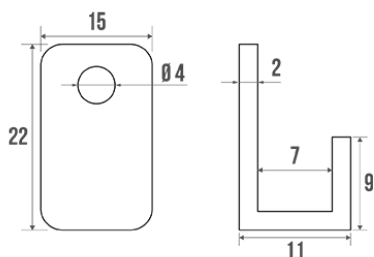

Technische fiche

Informaties

Aanstelling	CLASSIQUE - Clip voor schroefspiegel
Referentie	007134

Beschrijving

Verchroomd zamac, onzichtbare bevestiging, 10x20 mm, verpakt per 4 stuks

Technische kenmerken

Afwerking	Verchroomd
Afmetingen	11 x 15 x 22 mm
Materiaal	Zamac
Brutogewicht	0.030 kg
Verpakking	Kunststof beschermingslaag
Franse productie	ja
Onderhoud	ja
Waarborg	5 jaar
Gencod	3563390071342
Douanecode	7901200000
Infoblad	Infoblad niet beschikbaar