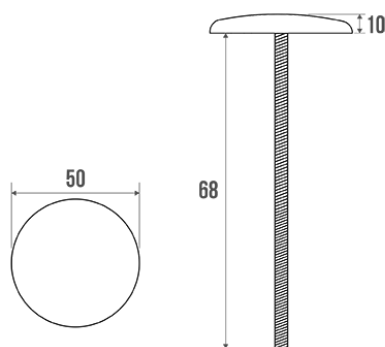

Technische fiche

Informaties

Aanstelling	CLASSIQUE - Gatafdekking, Ø 50 mm, Wit epoxy Zamak
Referentie	007164

Beschrijving

Zamak epoxyhars wit, met afdichting, Ø 50 mm, dikte 10 mm

Technische kenmerken

Afwerking	Epoxy
Kleur	Wit
Afmetingen	78 mm
Diameter Ø	50 mm
Materiaal	Zamak
Brutogewicht	0.090 kg
Verpakking	Kunststof beschermingslaag + hanger voor display
Franse productie	ja
Onderhoud	ja
Waarborg	5 jaar
Gencod	3563390071649
Douanecode	7901200000
Infoblad	Infoblad niet beschikbaar