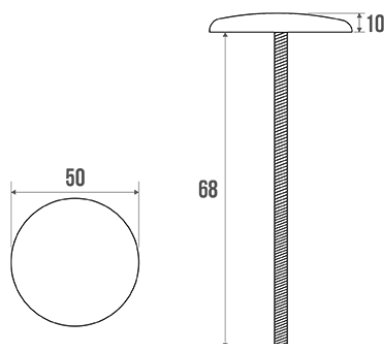

Technische fiche

Informaties

Aanstelling	CLASSIQUE - Gatafdekking, Ø 50 mm, verchroomd Zamak, dikte 10 mm
Referentie	007161

Beschrijving

Verchroomde zamak, met afdichting, Ø 50 mm, dikte 10 mm

Technische kenmerken

Afwerking	Verchroomd
Afmetingen	78 mm
Diameter Ø	50 mm
Materiaal	Zamak
Brutogewicht	0.090 kg
Verpakking	Kunststof beschermingslaag + hanger voor display
Franse productie	ja
Onderhoud	ja
Waarborg	5 jaar
Gencod	3563390071618
Douanecode	7901200000
Infoblad	Infoblad niet beschikbaar