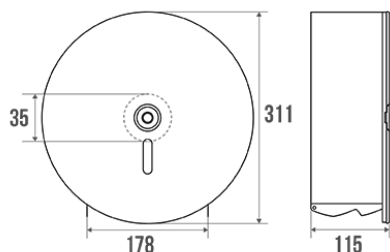

Technische fiche

Informaties

Aanstelling	Toiletrolhouder "MAXI", Staal Epoxy Wit, Ø 311 mm
Referentie	878605

De pluspunten

- + Slot met sleutel.
- + Controlestuk om het resterende papier.

Beschrijving

Ideaal voor gemeenschappelijkgebruik.

Technische kenmerken

Afwerking	Epoxy
Kleur	Wit
Afmetingen	311 x 115 mm
Diameter Ø	311 mm
Vermogen	1 rol Ø 240 mm
Materiaal	Staal
Brutogewicht	2.540 kg
Verpakking	Kartonnen doos + etiket
Onderhoud	ja
Waarborg	1 jaar
Gencod	3563398786057
Douanecode	7324900010
Infoblad	Infoblad niet beschikbaar

Wissel stukken

Réf. 870513 : Papier toilette rouleau blanc en crêpe (sac de 6 rouleaux de 500 m). Réf. 870180 : Papier toilette rouleau blanc en ouate (sac de 6 rouleaux de 400 m).

Ondehoud en installatie gids