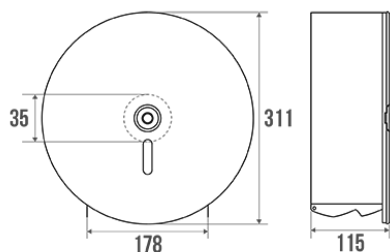

Technische fiche

Informaties

Aanstelling	Toiletrolhouder "MAXI", Gepolijst roestvrij staal, Ø 311 mm
Referentie	878655

De pluspunten

- + Slot met sleutel.
- + Controlestuk om het resterende papier.

Beschrijving

Ideaal voor gemeenschappelijkgebruik.

Technische kenmerken

Afwerking	Glanzend gepolijst
Afmetingen	311 x 115 mm
Diameter Ø	311 mm
Vermogen	1 rol Ø 240 mm
Materiaal	Roestvrij staal
Brutogewicht	2.120 kg
Verpakking	Kartonnen doos + etiket
Onderhoud	ja
Waarborg	1 jaar
Gencod	3563398786552
Douanecode	7324900010
Infoblad	Infoblad niet beschikbaar
Wissel stukken	Réf. 870513 : Papier toilette rouleau blanc en crêpe (sac de 6 rouleaux de 500 m). Réf.

870180 : Papier toilette rouleau blanc en ouate (sac de 6 rouleaux de 400 m).

Ondehoud en installatie gids

Hauteur conseillée de la partie la plus basse de l'article : 80 cm du sol.

Les efforts supportés par la fixation murale nécessitent une parfaite sélection de la visserie et des chevilles en fonction de la nature du support mural. Nous vous conseillons de choisir des vis en inox pour éviter tout risque de corrosion en milieu humide (\varnothing 4 mm). Avant de percer la cloison, présenter physiquement le produit contre le mur puis marquer les emplacements de perçage. Tous les points de fixation doivent être impérativement respectés. Après montage et avant utilisation, s'assurer que les vis de fixation sont bien serrées.