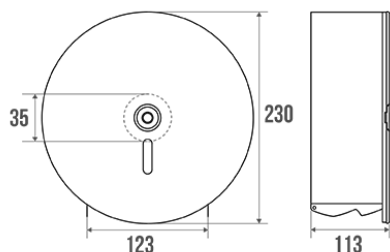

Technische fiche

Informaties

Aanstelling	Toiletrolhouder "MINI", Gepolijst roestvrij staal, Ø 230 mm
Referentie	878651

De pluspunten

- + Slot met sleutel.
- + Controlestuk om het resterende papier.

Beschrijving

Ideaal voor gemeenschappelijkgebruik.

Technische kenmerken

Afwerking	Glanzend gepolijst
Diameter Ø	230 mm
Vermogen	1 roll Ø 190 mm
Materiaal	Roestvrij staal
Brutogewicht	1.290 kg
Verpakking	Kartonnen doos + etiket
Onderhoud	ja
Waarborg	1 jaar
Gencod	3563398786514
Douanecode	7324900010
Infoblad	Infoblad niet beschikbaar
Wissel stukken	Réf. 870513 : Papier toilette rouleau blanc en crêpe (sac de 6 rouleaux de 500 m). Réf. 870180 : Papier toilette rouleau blanc en ouate (sac de 6 rouleaux de 400 m).