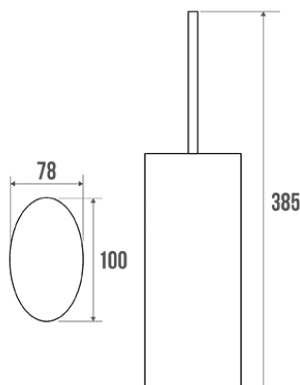

## Beschrijving

Staannd model. Verchroomd roestvrij staal 304 lichaam. Elliptische buis 100 x 78 x 385 mm. Verchroomde messing borstel. Ze passen perfect bij de stangen van het ARSIS® Comfort gamma. Ideaal voor hotelgebruik. Versie ook beschikbaar in twee kleuren (wit en verchroomd), ref. 049817.

## Technische kenmerken

Afwerking	Glanzend gepolijst
Afmetingen	100 x 78 x 385 mm
Materiaal	Roestvrij staal
Verpakking	Kartonnen doos + etiket
Onderhoud	ja
Waarborg	5 jaar
Gencod	3563390490174
Douanecode	7324900010
Infoblad	Infoblad niet beschikbaar