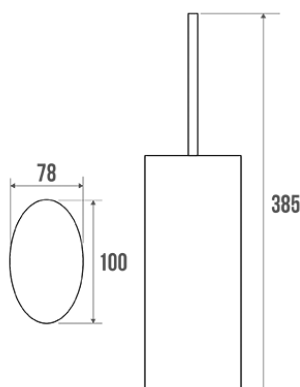

Technische fiche

Informaties

Aanstelling	ARSIS - Toiletborstelgarnituur, Wit geëpoxeerd roestvrij staal
Referentie	049817

De pluspunten

- + Voor aan de wand of om neer te zetten.
- + Aesthetisch en vormgeving.

Beschrijving

Staand model. Wit epoxy roestvrij staal 304 lichaam. Elliptische buis 100 x 78 x 385 mm. Verchroomde messing borstel. Ze passen perfect bij de stangen van het ARSIS® Comfort gamma. Ideaal voor hotelgebruik. Versie ook beschikbaar in verchroomd, ref. 049017.

Technische kenmerken

Afwerking	Epoxy
Kleur	Wit
Afmetingen	100 x 78 x 385 mm
Materiaal	Roestvrij staal
Verpakking	Kartonnen doos + etiket
Onderhoud	ja
Waarborg	5 jaar
Gencod	3563390498170
Douanecode	7324900010
Infoblad	Infoblad niet beschikbaar
Wissel stukken	Réf. 049007 : Support de fixation alu chromé, Réf. 049008 : Cache-fixation blanc