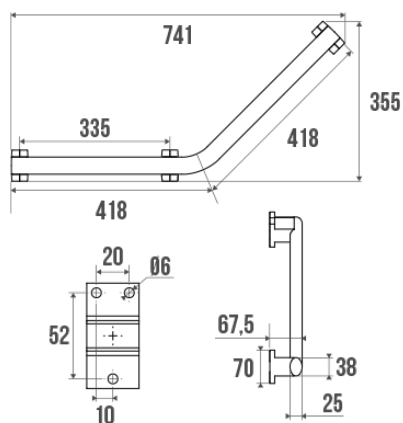

### Informaties

Aanstelling	Arsis 135° hoekstaaf, 400 x 400 mm, Epoxy Antraciet aluminium, 3 PF
Referentie	049735

### Beschrijving

3 vaststellingspunten symmetrisch 400x400 mm.  
Antracietgrijs epoxy of elliptische aluminium buis 38 x 25 mm. Bevestigingsrozetten in antracietgrijs epoxy kunstshars.  
Positie 3° punt voor rechts of links versie.  
Geleverde schroeven.  
Ze passen perfect bij de stangen van het ARSIS® Comfort gamma.  
Ideaal voor hotelgebruik.

### Technische kenmerken

Afwerking	Epoxy
Kleur	Antracietgrijs
Afmetingen	400 x 400 mm
Diameter Ø	38 x 25 mm
Materiaal	Aluminium
Brutogewicht	0.860 kg
Verpakking	Kunststof beschermingslaag + hanger voor display
CE : toegelaten belasting	150 kg

Getest in laboratorium aan	225 kg
Franse productie	ja
Onderhoud	ja
Waarborg	10 jaar
Nettogewicht	0.800 kg
Gencod	3563390497357
Douanecode	7615200000
Infoblad	<a href="#">A04903502_IND_06</a>
Wissel stukken	Réf. 049007 : Support de fixation alu chromé