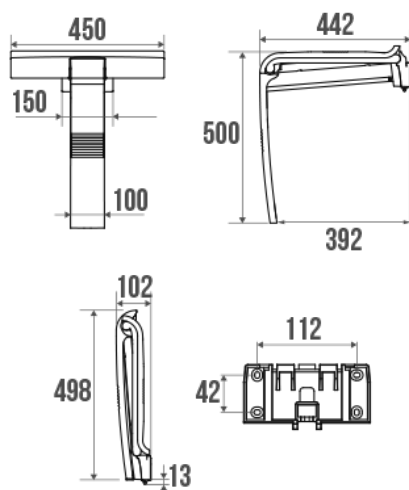

Technische fiche

Informaties

Aanstelling	Arsis afneembare en verwisselbare douchezitting, Antraciet grijs & Mat grijs
Referentie	047734

De pluspunten

- + Een innovatief en uniek product: Montage van het doucheplankje op de houder op de plaats van het Arsis zitje.
- + Ergonomische basis grote maat met esthetisch en vormgeving voor een maximum aan comfort.
- + Het ideale concept om haar douche en deze toegankelijk in volledige veiligheid.
- + Evolutive produkt !

Beschrijving

Opklapbare douchezitting met automatische grijze steunpoot. Onderstel uit grijs of epoxy aluminium, ergonomische basis grote maat 450 mm uit antracietgrijs polymeer, onzichtbare bevestigingen.
Vergrendelpositie, antidiefstal. Kan van zijn muurhouder geclijpst worden voor onderhoud en occasioneel gebruik in gemeenschappen. Montage van het plankje op de houder op de plaats van het zitje.

Genormaliseerde hoogte 500 mm.
Verkocht met plankje met muurhouder en schroeven.
Onzichtbare bevestigingen.
Ze passen perfect bij de stangen van het Arsis gamma.
Aangepast aan hotelgebruik.

Technische kenmerken

Afwerking	Epoxy
Kleur	Antracietgrijs & Mat grijs
Afmetingen	442 x 450 x 500 mm
Diameter Ø	25 mm

Materiaal	Polymeer & Aluminium
Brutogewicht	3.300 kg
Verpakking	Neutrale doos
CE : toegelaten belasting	150 kg
Getest in laboratorium aan	225 kg
Franse productie	ja
Onderhoud	ja
Waarborg	10 jaar
Nettogewicht	2.700 kg
Gencod	3563390477342
Douanecode	7615200000
Infoblad	A13570016_IND_13
Wissel stukken	Réf. : 049742 : Clavette rouge.
Spécificité	Het Arsis douchezitting is alleen ontworpen voor sanitair gebruik.