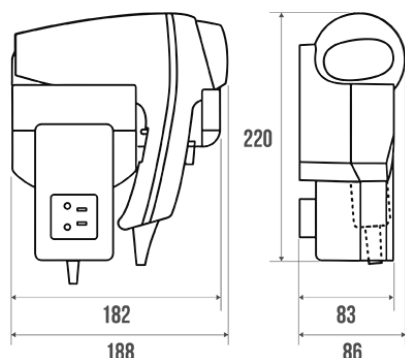

Technische fiche

Informaties

| | |
|-------------|---|
| Aanstelling | Föhn 1400 W voor wandmontage Voorbeugel |
| Referentie | 878112 |

De pluspunten

- + Contact voor scheerapparaat.
- + Eenvoudige werkingsmodus.

Beschrijving

6 configuraties van drogen. 3 temperaturen waaronder 1 koud.
230 V - 50-60 Hz.
Volume : 70 en 95 m3/uur
IP21
Klasse II installatie in deel 3.
Geluidsniveau: 70/77 dBA.
Genomen razor universele bi-spanning 115/230 V.
Ideaal voor het Hotelgebruik.

Technische kenmerken

| | |
|------------------|---------------------------|
| Kleur | Wit |
| Materiaal | ABS |
| Brutogewicht | 1.550 kg |
| Verpakking | |
| Franse productie | ja |
| Onderhoud | ja |
| Waarborg | 2 jaar |
| Gencod | 3563398781120 |
| Douanecode | 3922900000 |
| Infoblad | Infoblad niet beschikbaar |