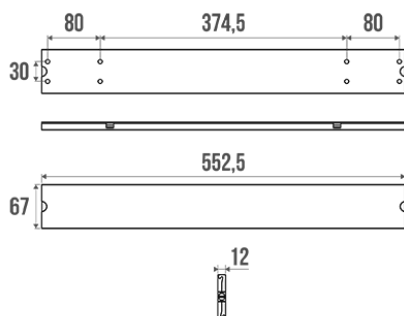

Technische fiche

Informaties

Aanstelling	552 mm rail & deksel + witte sloten, geanodiseerd aluminium
Referentie	044050

De pluspunten

- + Ideaal voor een oplossing op maat.
- + Vormt de douche om tot een ergonomische en comfortabele ruimte.
- + Onzichtbare bevestiging met de afdekking.
- + Evolutive produkt !

Beschrijving

Bevestigingsrail uitgerust met een afdekking uit geanodiseerd aluminium, met 2 grendels uit antracietkleurig hars. De afdekking kan vervangen worden door een rechte steungreep 552 mm of een rugleuning + 1 armsteun of een rugleuning + 1 opklapbare stang voor een douchezijte waardoor een klassieke douche tot een ergonomische en comfortabele douche omgevormd kan worden.

Technische kenmerken

Afwerking	Geanodiseerd
Kleur	Wit
Afmetingen	552 x 12 x 67 mm
Materiaal	Aluminium
Brutogewicht	1.131 kg
Verpakking	Neutrale doos
Franse productie	ja
Onderhoud	ja
Waarborg	10 jaar

Gencod	3563390440506
Douanecode	7615200000
Infoblad	A04772000_IND_02
Spécificité	Volledig geheel met het oog op de toekomst. Op de rail kan er een rugleuning (ref. 047720 of 047723) samen met een armsteun (ref. 047710, 047711, 047713) of een opklapbare greep (ref. 048660, 048960, 048760), die vooraf voorzien zijn van een aanpassingsplaatje ref. 044710 of 044713, of eenvoudigweg een afneembare rechte stang 500 mm (ref. 044850, 044853) gemonteerd worden.