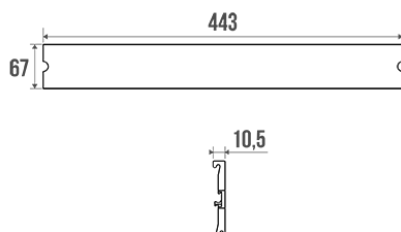

Technische fiche

Informaties

Aanstelling	Deksel 443 mm, geanodiseerd aluminium
Referentie	044340

De pluspunten

- + **Ideaal voor onzichtbare bevestiging.**
- + **Evolutieve produkt !**

Beschrijving

Afdekking voor rail uit geanodiseerd aluminium, 443 mm lang.
Verbergt de bevestigingsrail wanneer de veiligheidsaccessoires niet gemonteerd zijn.

Technische kenmerken

Afwerking	Geanodiseerd
Afmetingen	443 x 10,5 x 67 mm
Materiaal	Aluminium
Brutogewicht	0.460 kg
Verpakking	Neutrale doos
Franse productie	ja
Onderhoud	ja
Waarborg	10 jaar
Gencod	3563390443408
Douanecode	7615200000
Infoblad	A04772000_IND_02
Spécificité	Past op rail 400 mm, ref. 044240.