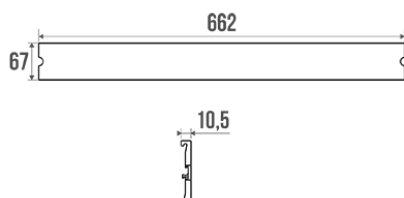

Technische fiche

Informaties

Aanstelling	Deksel 662 mm, geanodiseerd aluminium
Referentie	044360

De pluspunten

- + **Ideaal voor onzichtbare bevestiging.**
- + **Evolutieve produkt !**

Beschrijving

Afdekking voor rail uit geanodiseerd aluminium, 662 mm lang.
Verbergt de bevestigingsrail wanneer de veiligheidsaccessoires niet gemonteerd zijn.

Technische kenmerken

Afwerking	Geanodiseerd
Afmetingen	662 x 10,5 x 67 mm
Materiaal	Aluminium
Brutogewicht	0.689 kg
Verpakking	Neutrale doos
Franse productie	ja
Onderhoud	ja
Waarborg	10 jaar
Gencod	3563390443606
Douanecode	7615200000
Infoblad	A04772000_IND_02
Spécificité	Past op rail 600 mm, ref. 044260.