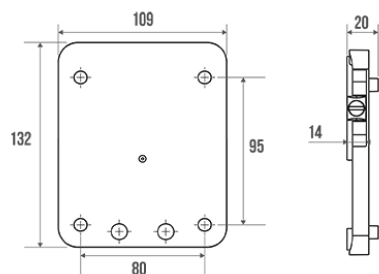

Beschrijving

Aanpassingsplaatje witte ABS met rail uit geanodiseerd aluminium en grendels. Aangepast aan de producten met een witte kleur.

Technische kenmerken

Afwerking	Geanodiseerd
Kleur	Wit
Afmetingen	110 x 20 x 132 mm
Materiaal	Aluminium
Brutogewicht	0.168 kg
Verpakking	Doos
Franse productie	ja
Onderhoud	ja
Waarborg	10 jaar
Gencod	3563390447109
Douanecode	7615200000

Infoblad

[A04772000_IND_02](#)

Spécificité

Hiermee kan er een armsteun (ref. 047710 or 047711) of een opklapbare greep (ref. 047660, 048960) afneembaar worden. Apart geleverd. Voor de muurbevestiging is er een bevestigingsrail ref. 044240, 044250 of 044260 noodzakelijk volgens de behoefte.