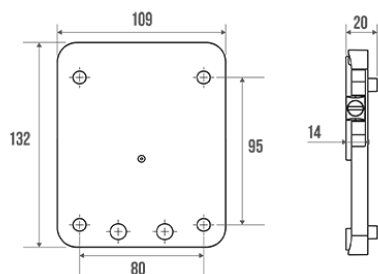

Beschrijving

Aanpassingsplaatje antracietgrijze ABS met rail uit geanodiseerd aluminium en grendels.
Aangepast aan de producten met een antracietkleur.

Technische kenmerken

| | |
|------------------|-------------------|
| Afwerking | Geanodiseerd |
| Kleur | Anthracietgrijs |
| Afmetingen | 110 x 20 x 132 mm |
| Materiaal | Aluminium |
| Brutogewicht | 0.168 kg |
| Verpakking | Doos |
| Franse productie | ja |
| Onderhoud | ja |
| Waarborg | 10 jaar |
| Gencod | 3563390447130 |
| Douanecode | 7615200000 |

Infoblad

[A04772000_IND_02](#)

Spécificité

Hiermee kan er een armsteun (ref. 047713) of een opklapbare greep (ref. 048760) afneembaar gemaakt worden. Apart geleverd. Voor de muurbevestiging is er een bevestigingsrail ref. 044240, 044250 of 044260 noodzakelijk volgens de behoefte.