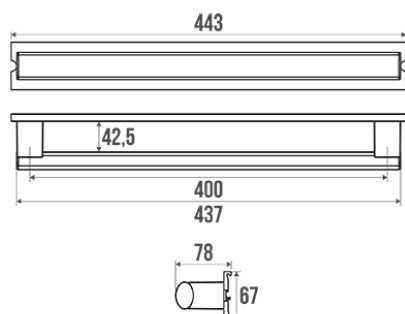

Technische fiche

Arsisis
EVOLUTION

Informaties

Aanstelling Afneembare greeplijst 443 mm, antraciet & geanodiseerd
Referentie 044843

De pluspunten

- + **Zorgt voor steun onder de douche om elk valgevaar te vermijden.**
- + **Afneembare stang.**
- + **Evolutieve produkt !**

Beschrijving

Afneembare steungreep, antracietgrijze aluminiumbuis, 38x25 mm, 443 mm lang, geanodiseerde afdekkbevestiging. Apart geleverd.

Technische kenmerken

Afwerking	Geanodiseerd
Kleur	Antracietgrijs
Diameter Ø	38 x 25 mm
Materiaal	Aluminium
Brutogewicht	0.787 kg
Verpakking	Neutrale doos
CE : toegelaten belasting	150 kg
Getest in laboratorium aan	225 kg
Franse productie	ja
Onderhoud	ja
Waarborg	10 jaar

Gencod	3563390448434
Douanecode	7615200000
Infoblad	A04772000_IND_02
Spécificité	Wordt bevestigd op rails 400 mm , ref. : 044240 (enkel rail) of ref. : 044040 (rail + afdekking). Grendels noodzakelijk voor de plaatsing, ref.: 044703.