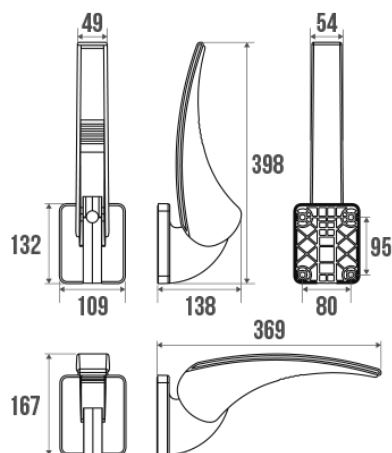

### Informaties

Aanstelling Inklapbare armsteun, antraciet  
Referentie 047713

### Beschrijving

Opklapbare armsteun uit antracietgrijze polymeer. Vast of afneembaar.