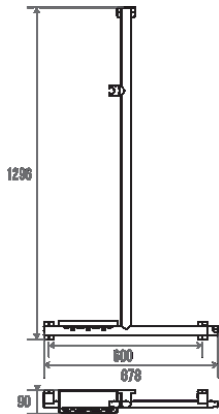

Technische fiche

Informaties

Aanstelling	Arsis T- of L-vormige douchegelijstang, geanodiseerd aluminium
Referentie	049621

De pluspunten

- + **Moduleerbaar : wijzigbaar in T of in L bij de beginmontage.**
- + **Ellipsbuis voor een betere grip.**
- + **Met schuifelement voor douchekophouder.**

Beschrijving

Elliptische buis 38 x 25 mm of geanodiseerd aluminium. Verchroomd bevestigingsrozetten.

Geleverde schroeven.

Ze passen perfect bij de accessoires van het Arsis gamma.

Aangepast aan hotelgebruik.

Technische kenmerken

Afwerking	Geanodiseerd
Afmetingen	1296 x 637 mm
Diameter Ø	38 x 25 mm
Materiaal	Aluminium
Brutogewicht	2.020 kg
Verpakking	Kartonnen doos + etiket
CE : toegelaten belasting	150 kg
Getest in laboratorium aan	225 kg
Franse productie	ja
Onderhoud	ja
Waarborg	10 jaar

Nettogewicht	1.500 kg
Gencod	3563390496213
Douanecode	7615200000
Infoblad	A04982007_IND_10
Wissel stukken	Réf. 049006 : Cache-fixation chromé, Réf. 049007 : Support de fixation alu chromé

Ondehoud en installatie gids