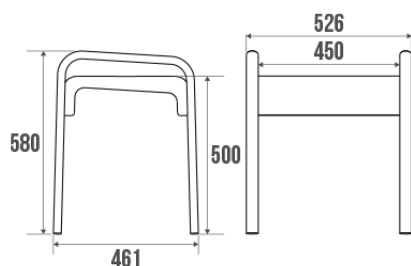

Beschrijving

Niet gemonteerd bij levering

Verkocht met schroeven.
Ze passen perfect bij de stangen van het Arsis gamma.
Aangepast aan hotelgebruik.

Technische kenmerken

Afwerking	Epoxy
Kleur	Antracietgrijs & Mat grijs
Afmetingen	461 x 526 x 580 mm
Diameter Ø	38 x 25 mm
Materiaal	Polymeer & Aluminium
Brutogewicht	6.000 kg
Verpakking	Kartonnen doos + etiket
Aanvaardbare last	150 kg
CE : toegelaten belasting	150 kg
Getest in laboratorium aan	225 kg
Franse productie	ja
Onderhoud	ja
Waarborg	10 jaar
Nettogewicht	4.800 kg
Gencod	3563390477748
Douanecode	7615200000
Infoblad	S04777000_IND_06