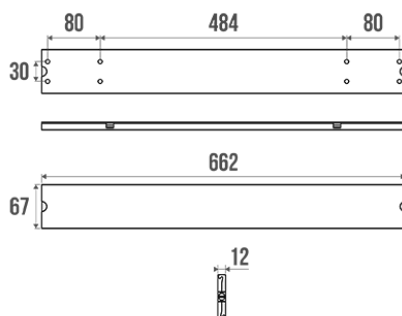

### Informaties

Aanstelling	Rail & deksel 662 mm + bouten antraciet, geanodiseerd aluminium
Referentie	044063

## Beschrijving

Bevestigingsrail uitgerust met een afdekking uit geanodiseerd aluminium, met 2 grendels uit antracietkleurig hars. De afdekking kan vervangen worden door een rechte steungreep 662 mm of een rugleuning + 2 armsteunen of een rugleuning + 2 opklapbare stangen voor een douchezijte waardoor een klassieke douche tot een toegankelijke en comfortabele douche omgevormd kan worden.

## Technische kenmerken

Afwerking	Geanodiseerd
Kleur	Antracietgrijs
Afmetingen	662 x 12 x 67 mm
Materiaal	Aluminium
Brutogewicht	1.360 kg
Verpakking	Neutrale doos
Franse productie	ja
Onderhoud	ja
Waarborg	10 jaar