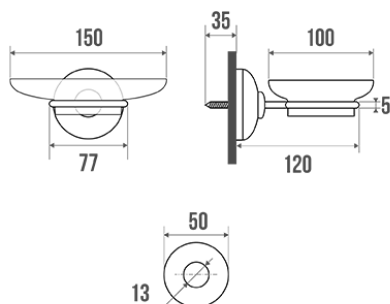

### Beschrijving

Voor aan de wand. Vernikkelde verchromde messing draad Ø 8 mm, met zeepbakje.

Geleverde schroeven.

### Technische kenmerken

Afwerking	Vernikkeld Verchromd
Afmetingen	120 x 150 x 50 mm
Diameter Ø	8 mm
Materiaal	Messing
Brutogewicht	0.180 kg
Verpakking	Kunststof beschermingslaag + hanger voor display
Franse productie	ja
Onderhoud	ja
Waarborg	5 jaar
Gencod	3563390101551
Douanecode	7418200090
Infoblad	<a href="#">A01011000_IND_06</a>
Wissel stukken	Ref. 013710, Frosted translucent resin dish.