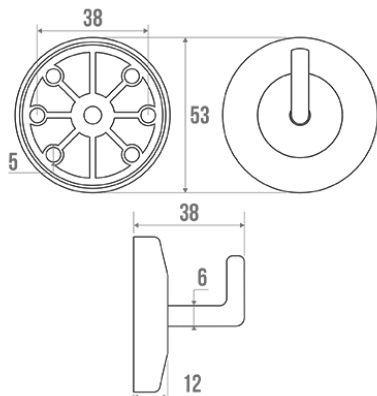

Technische fiche

Informaties

Aanstelling	CLASSIQUE - Badmantelhouder 1 hoofd, Nylon, Wit
Referentie	000501

Beschrijving

Ideaal voor het gebruik in gemeenschappen.

Technische kenmerken

Kleur	Wit
Materiaal	Nylon
Brutogewicht	0.018 kg
Verpakking	Kunststof beschermingslaag
Onderhoud	ja
Waarborg	1 jaar
Gencod	3563390005019
Douanecode	3922900000
Infoblad	Infoblad niet beschikbaar
Wissel stukken	Réf. 016101 : Sachet de fixations.

Ondehoud en installatie gids

De kracht die wordt verdragen door de wandbevestiging vraagt een precieze selectie van schroefwerk en pluggen die is afgestemd op het karakter van de wandsteen. De keus voor wandbevestigingen (schroeven en pluggen) die geschikt zijn voor uw wandsteen is de beste garantie voor een lange levensduur van uw accessoire. We raden u aan om inox schroeven te kiezen. In een vochtige omgeving vermijdt u hiermee corrosie (Ø 4 mm). Alvorens de wand te doorboren, houdt u het product tegen de wand en markeert u de plaatsen waar u moet boren. Alle bevestigingspunten moeten strikt worden nageleefd. Na de installatie en voor het gebruik, zorg ervoor dat de schroeven goed vast zitten.