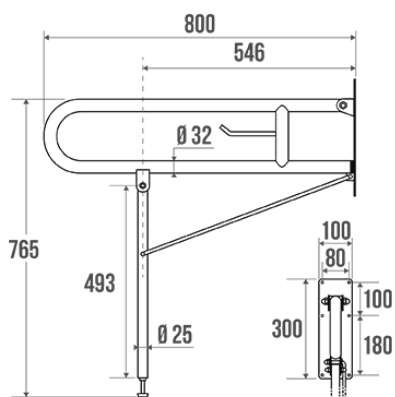

Technische fiche

Informaties

Aanstelling	800 mm hefstang met hendel, Hoogglans gepolijst roestvrij staal, Ø 32 mm
Referentie	000308

De pluspunten

- + Voetafstelling: 50 mm.
- + Ingebouwde papierdispenser.

Beschrijving

Hoogglans gepolijste 304 roestvrijstalen buis Ø 32 mm. Hoogglans gepolijste roestvrijstalen plaat.
Roestvrijstalen hendel Ø 25 mm.
Zichtbare bevestigingen.
Meegeleverde schroeven.

Niet geschikt voor gebruik in chlooromgevingen.

Technische kenmerken

Afwerking	Glanzend gepolijst
Afmetingen	800 mm
Materiaal	Roestvrij staal
Brutogewicht	3.500 kg
Verpakking	Kunststof beschermingslaag
Aanvaardbare last	150 kg
Getest in laboratorium aan	225 kg
Onderhoud	ja
Waarborg	5 jaar
Nettogewicht	3.500 kg
Gencod	3563390003084
Douanecode	7324900010
Infoblad	Infoblad niet beschikbaar

Ondehoud en installatie gids

Recommended height for the horizontal part : 800 mm from the ground. Grab bars provide support and added safety if properly fitted in accordance with our technical instructions. Careful consideration and selection of the appropriate wall fixings according to the wall-mounted support is required to ensure the long life of your accessory. The use of stainless steel screws (\varnothing 4 mm) is highly recommended to prevent corrosion in damp environment. Before drilling, physically hold the product against the wall at desired position and mark the hole locations. All the fixing points must be respected. After installation and before use, make sure that all fixing screws are tightened securely. **DO NOT** use the grab bar as a step. **DO NOT** sit on or hang from the grab bar.