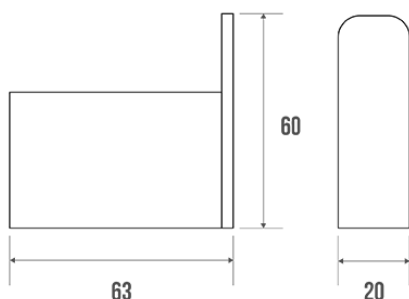

Technische fiche

Informaties

Aanstelling	PURE - Badmantelhouder, 1 kop, Messing verchromd
Referentie	300130

De pluspunten

- + Chique en hedendaagse lijn.

Beschrijving

Geleverde schroeven.

Technische kenmerken

Afwerking	Verchromd
Afmetingen	63 x 20 x 60 mm
Materiaal	Messing
Verpakking	Kartonnen doos + etiket
Onderhoud	ja
Waarborg	5 jaar
Nettogewicht	0.170 kg
Gencod	3563393001308
Douanecode	7418200090
Infoblad	Infoblad niet beschikbaar