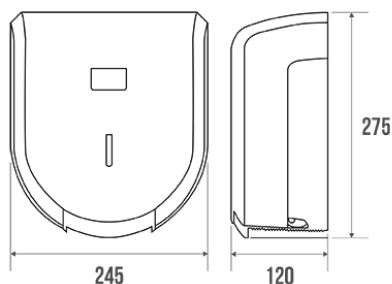

### Informaties

Aanstelling	MINI" toiletrolhouder, mat zwart en grijs ABS
Referentie	872533

### Beschrijving

ABS, wit en grijs., 275 x 245 x 120 mm, slot met sleutel.

### Technische kenmerken

Kleur	Mat zwart & Grijs
Afmetingen	275 x 245 x 120 mm
Vermogen	1 roll Ø 190 mm
Materiaal	ABS
Brutogewicht	0.800 kg
Verpakking	Bedrukte doos
Frans productie	ja
Onderhoud	ja
Waarborg	1 jaar
Gencod	3563398725339
Douanecode	3922900000
Infoblad	Infoblad niet beschikbaar
Wissel stukken	Réf. 870190 : Papier toilette rouleau blanc en ouate (sac de 12 rouleaux de 170 m).