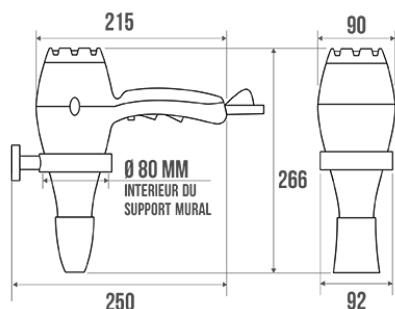

Technische fiche

Informaties

Aanstelling	1875 W haardroger, mat zwart
Referentie	872112

De pluspunten

- + Contact voor scheerapparaat.
- + Eenvoudige werkingsmodus.

Beschrijving

6 configuraties van drogen. 3 temperaturen waaronder 1 koud.
230 V - 50-60 Hz.
Volume : 70 en 95 m³/uur
IP21
Klasse II installatie in deel 3.
Geluidsniveau: 70/77 dBA.
Genomen razor universele bi-spanning 115/230 V.
Ideaal voor het Hotelgebruik.

Technische kenmerken

Kleur	Mat zwart
Afmetingen	266 x 205 x 90 mm
Materiaal	ABS
Brutogewicht	1.550 kg
Verpakking	Bedrukte doos
Onderhoud	ja
Waarborg	2 jaar
Gencod	3563398721126
Douanecode	8516310000
Infoblad	Infoblad niet beschikbaar