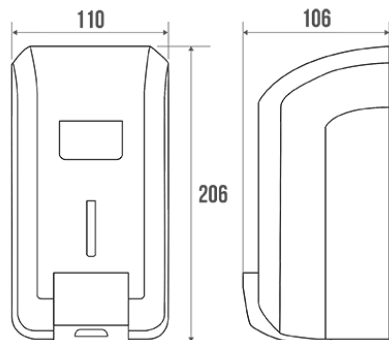

Technische fiche

Informaties

Aanstelling	Vloeibare zeepdispenser 700 ml, mat zwart ABS
Referentie	872160

De pluspunten

- + Met een waterstroom reduceerklep.
- + Slot met sleutel.
- + Controlestuk om het resterende zeep.

Beschrijving

ABS wit, slot met sleutel. Inhoud 700 ml.

Technische kenmerken

Kleur	Mat zwart
Afmetingen	110 x 206 x 106 mm
Vermogen	700 ml
Materiaal	ABS
Brutogewicht	0.690 kg
Verpakking	Neutrale doos + etiket
Franse productie	ja
Onderhoud	ja
Waarborg	1 jaar
Gencod	3563398721607
Douanecode	3922900000