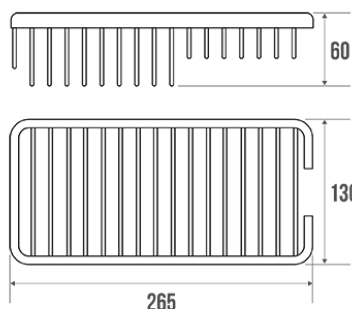

Technische fiche

Informaties

Aanstelling	FIL - Wandgemonteerde douchebak, dubbele hoogte, Messing
Referentie	005157

De pluspunten

- + **Kwaliteit: prachtige afwerking.**

Beschrijving

Voor aan de wand.
Hoogte : 32 mm.
Afstand tussen 2 gaten : 101 mm
Verchroomde messingdraad Ø 3 mm. Met bevestigingen. Voor het gebruik in gemeenschappen.

Technische kenmerken

Afwerking	Vernikkeld Verchroomd
Afmetingen	265 x 130 x 60 mm
Materiaal	Messing
Brutogewicht	0.530 kg
Verpakking	Doos
Onderhoud	ja
Waarborg	5 jaar
Gencod	3563390051573
Douanecode	7418200090
Infoblad	Infoblad niet beschikbaar