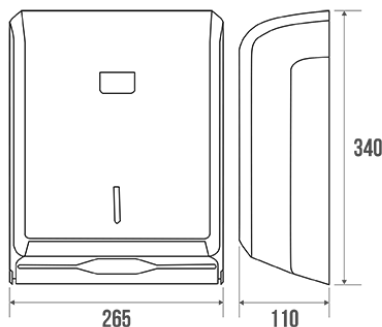

Technische fiche

Informaties

Aanstelling	Papieren handdoekdispenser, mat zwart ABS
Referentie	872098

De pluspunten

- + Een trendy kleur voor een chique look.

Beschrijving

ABS, wit en grijs., Voor gevouwen papier, 340 x 265 x 110 mm

Technische kenmerken

Kleur	Mat zwart
Afmetingen	265 x 110 x 340 mm
Vermogen	400 to 600 paper towels
Materiaal	ABS
Brutogewicht	0.900 kg
Verpakking	Bedrukte doos
Franse productie	ja
Onderhoud	ja
Waarborg	1 jaar
Gencod	3563398720983
Douanecode	3922900000
Infoblad	Infoblad niet beschikbaar
Wissel stukken	Réf. 870073 : Papier essuie-mains, 2 plis rectangulaires. Vendu en carton de 30 paquets de 125 feuilles.