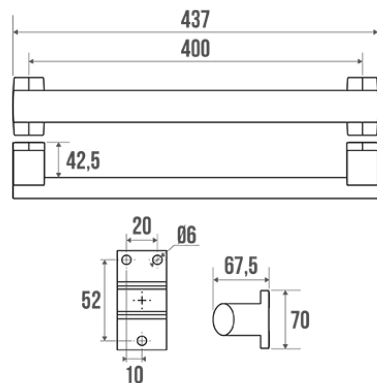

Technische fiche

Informaties

Aanstelling	Arsis Fantasy rechte bar 400 mm met antraciet hout en montageplaat, Aluminium
Referentie	049448

De pluspunten

- + Verbeterde grip dankzij de elliptische buis.
- + Afwerking op maat.
- + Volledige anticorrosieggarantie.

Beschrijving

38 x 25 mm elliptische buis in antracietgrijs epoxy aluminium met gepersonaliseerde houteffect afwerking. Afdekkappen van antracietgrijze kunsthars. Past perfect bij de Arsis Fantasy douchezitting ref. 047728.

Bevestigingsmateriaal meegeleverd.
 Het ontwerp van dit product komt overeen met het Arsis Fantasy douchezitie.
 Perfect geschikt voor de hotellerie.

Technische kenmerken

Afwerking	Epoxy
Kleur	Antracietgrijs & Hoot
Afmetingen	400 mm
Diameter Ø	38 x 25 mm
Materiaal	Aluminium
Brutogewicht	0.500 kg
Verpakking	Kunststof beschermingslaag + hanger voor display
CE : toegelaten belasting	150 kg
Getest in laboratorium aan	225 kg
Franse productie	ja

Onderhoud	ja
Waarborg	10 jaar
Nettogewicht	0.445 kg
Gencod	3563390494486
Douanecode	7615200000
Infoblad	A04984002_IND_11
Wissel stukken	Réf. 049007 : Support de fixation alu chromé

Onderhoud en installatie gids